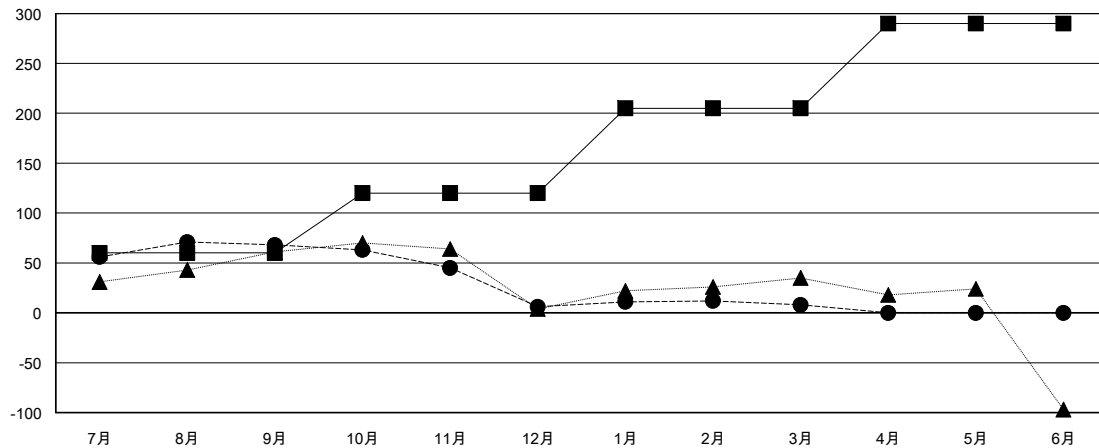

MONTHLY MEMBERSHIP PROGRESS REPORT

District 330 B

Results as of: 03/31/2018

GMT: MASAYOSHI MARUYAMA, YASUHISA NAKAMURA

地域 JAPAN

GMT会則地域

クラブ			
結果 : 2017-2018			
四半期	新クラブ目標	新クラブ	解散クラブ
7月/8月/9月	0	0	0
10月/11月/12月	0	0	0
1月/2月/3月	1	0	1
4月/5月/6月	1	0	0

名			
結果 : 2017-2018			
四半期	会員純増目標	会員増強実績	退会者(転籍を含む) 実際
7月/8月/9月	60	146	72
10月/11月/12月	60	40	100
1月/2月/3月	85	61	58
4月/5月/6月	85	0	0

新クラブ目標及び実績累計

会員目標及び実績累計

解散クラブ: 1	105 CLUBS OF 164 一名以上の新会員を登録	男女別 男性 3,733 (84.23%) 女性 699 (15.77%) 女性%年度目標: 20%
退会者 物故会員 44 クラブ解散 6 その他 180 合計 230	会員累計データを見るには、ここをクリック	世帯主/家族会員合計 792 国際会費半額の家族会員 423